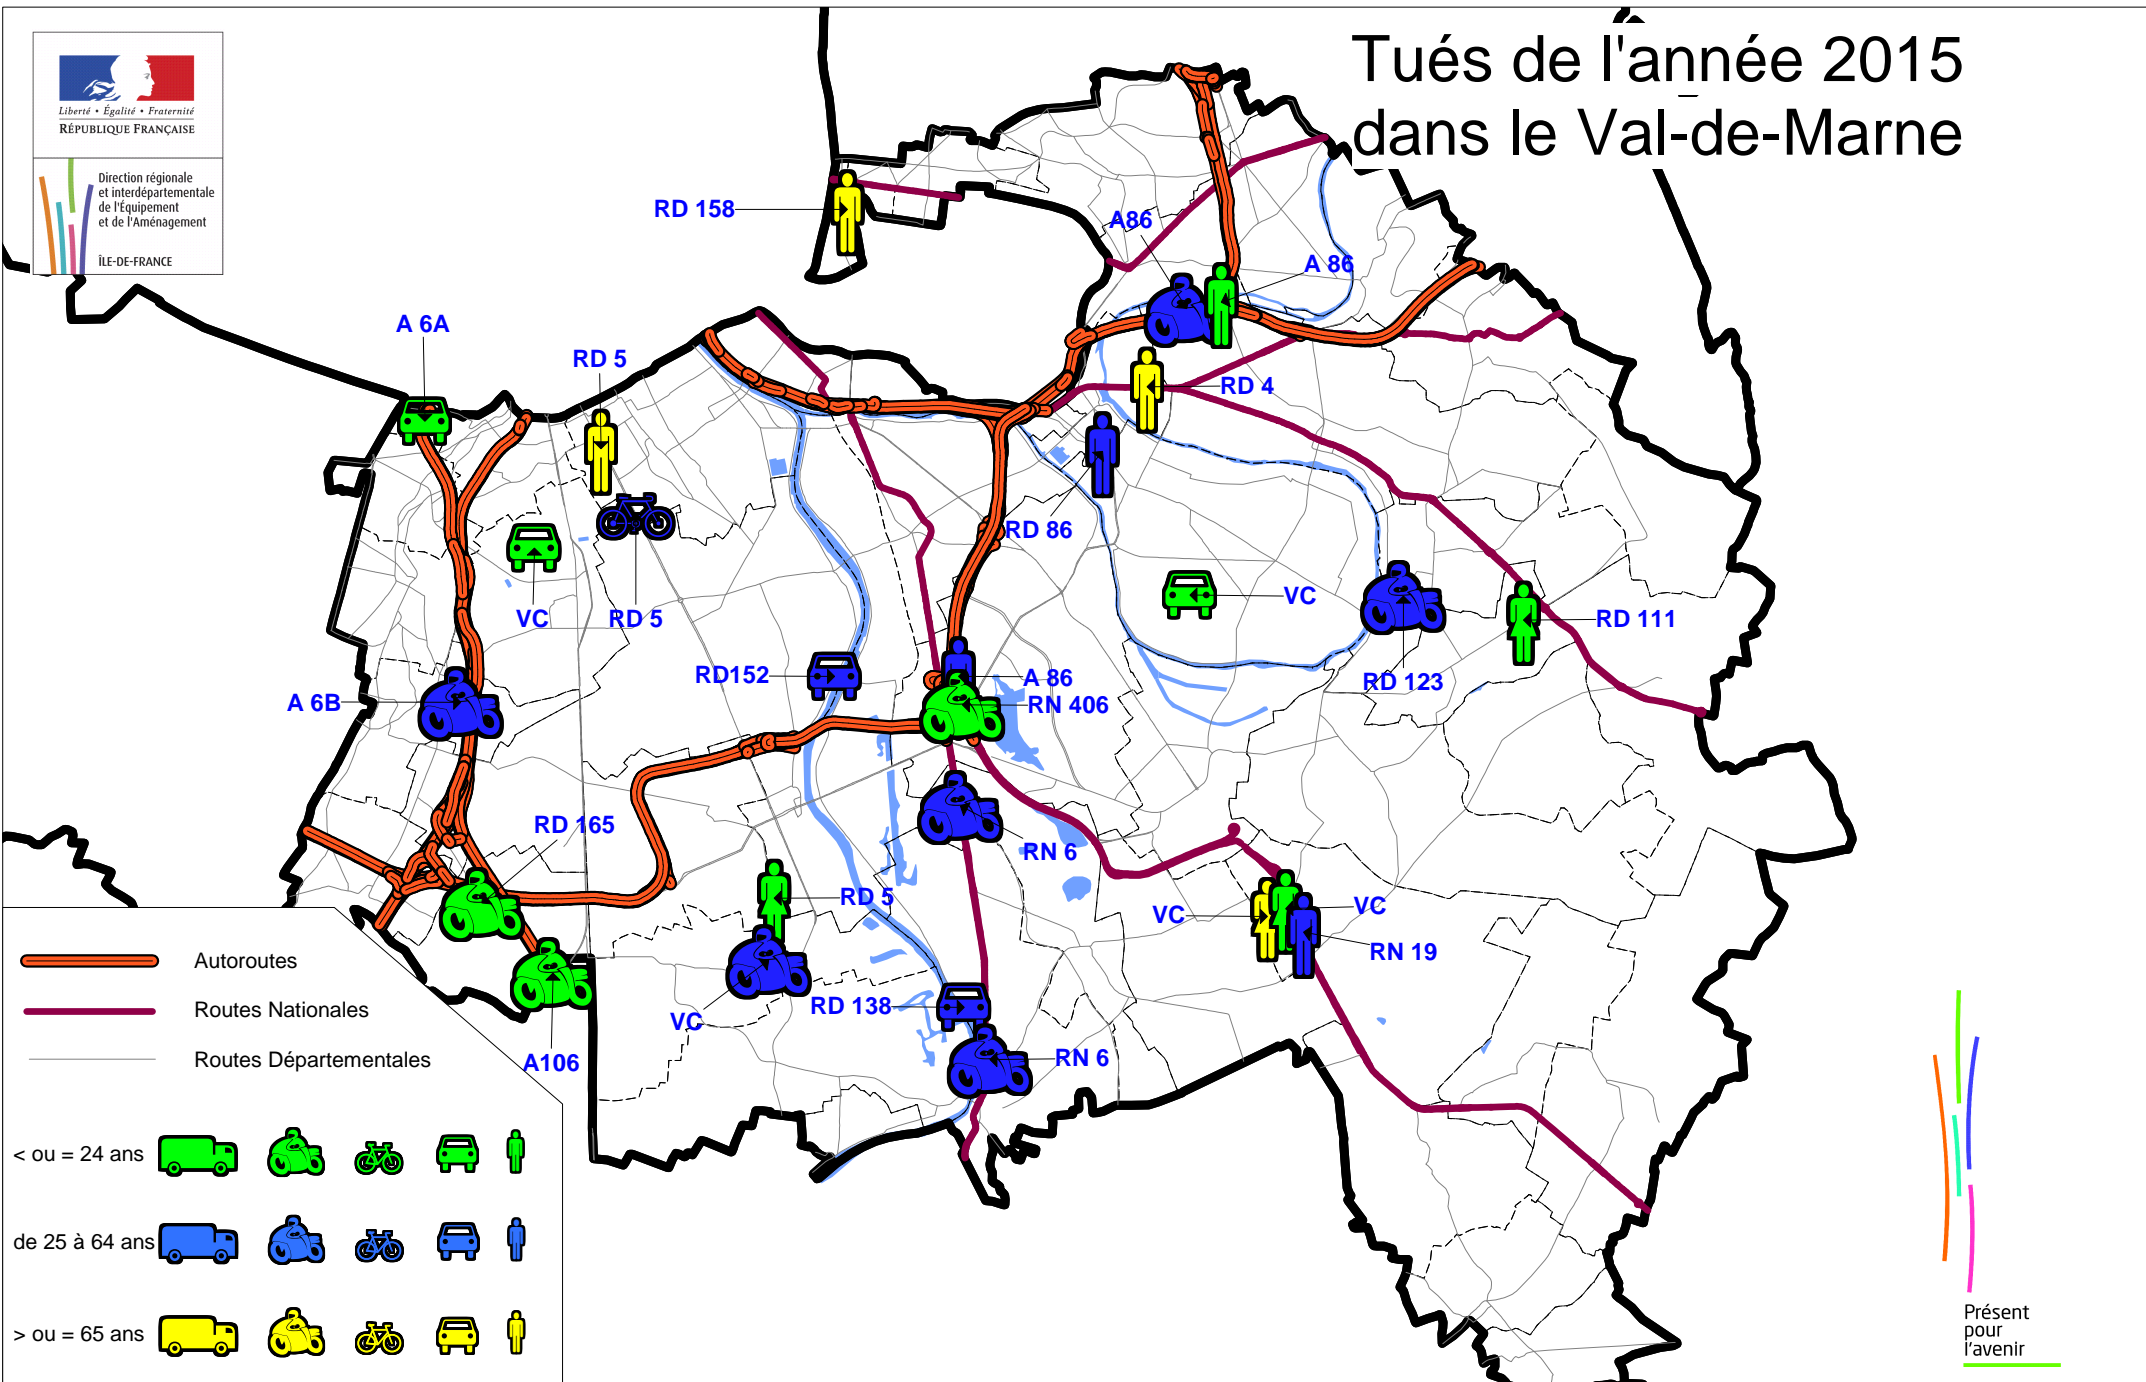

Liberté • Égalité • Fraternité

RÉPUBLIQUE FRANÇAISE

Direction régionale et interdépartementale de l'équipement et de l'aménagement  
ÎLE-DE-FRANCE

# Tués de l'année 2015 dans le Val-de-Marne

21 décembre 2015

Service de la Sécurité des Transports

Département sécurité - éducation - circulation routières