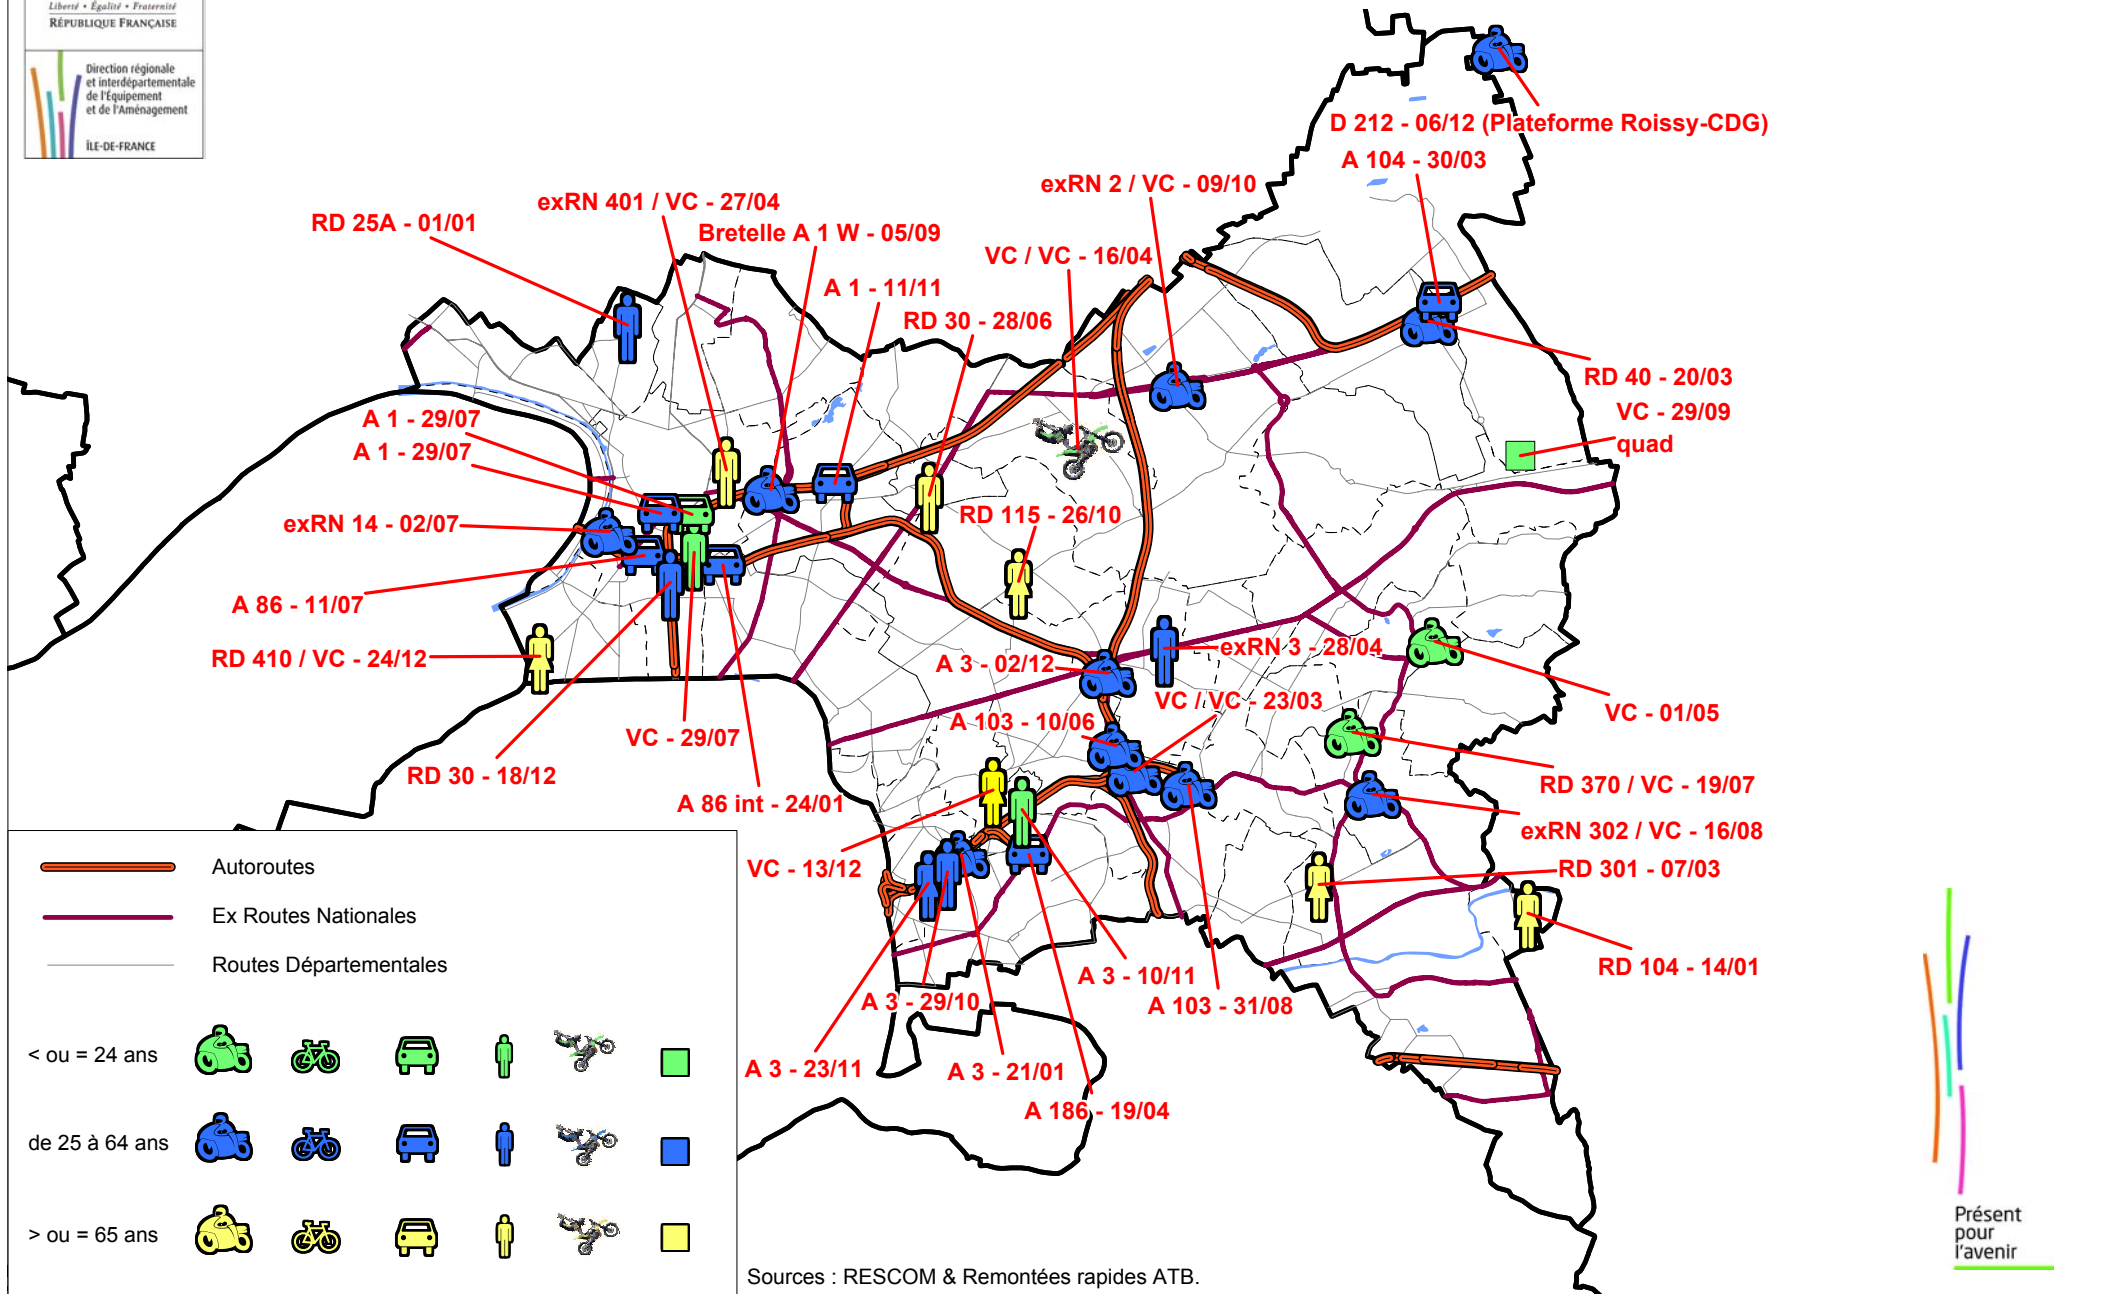

Direction régionale
et interdépartementale
de l'équipement
et de l'aménagement
ÎLE-DE-FRANCE

36 tués au 24 décembre 2012

Sources : RESCOM & Remontées rapides ATB.