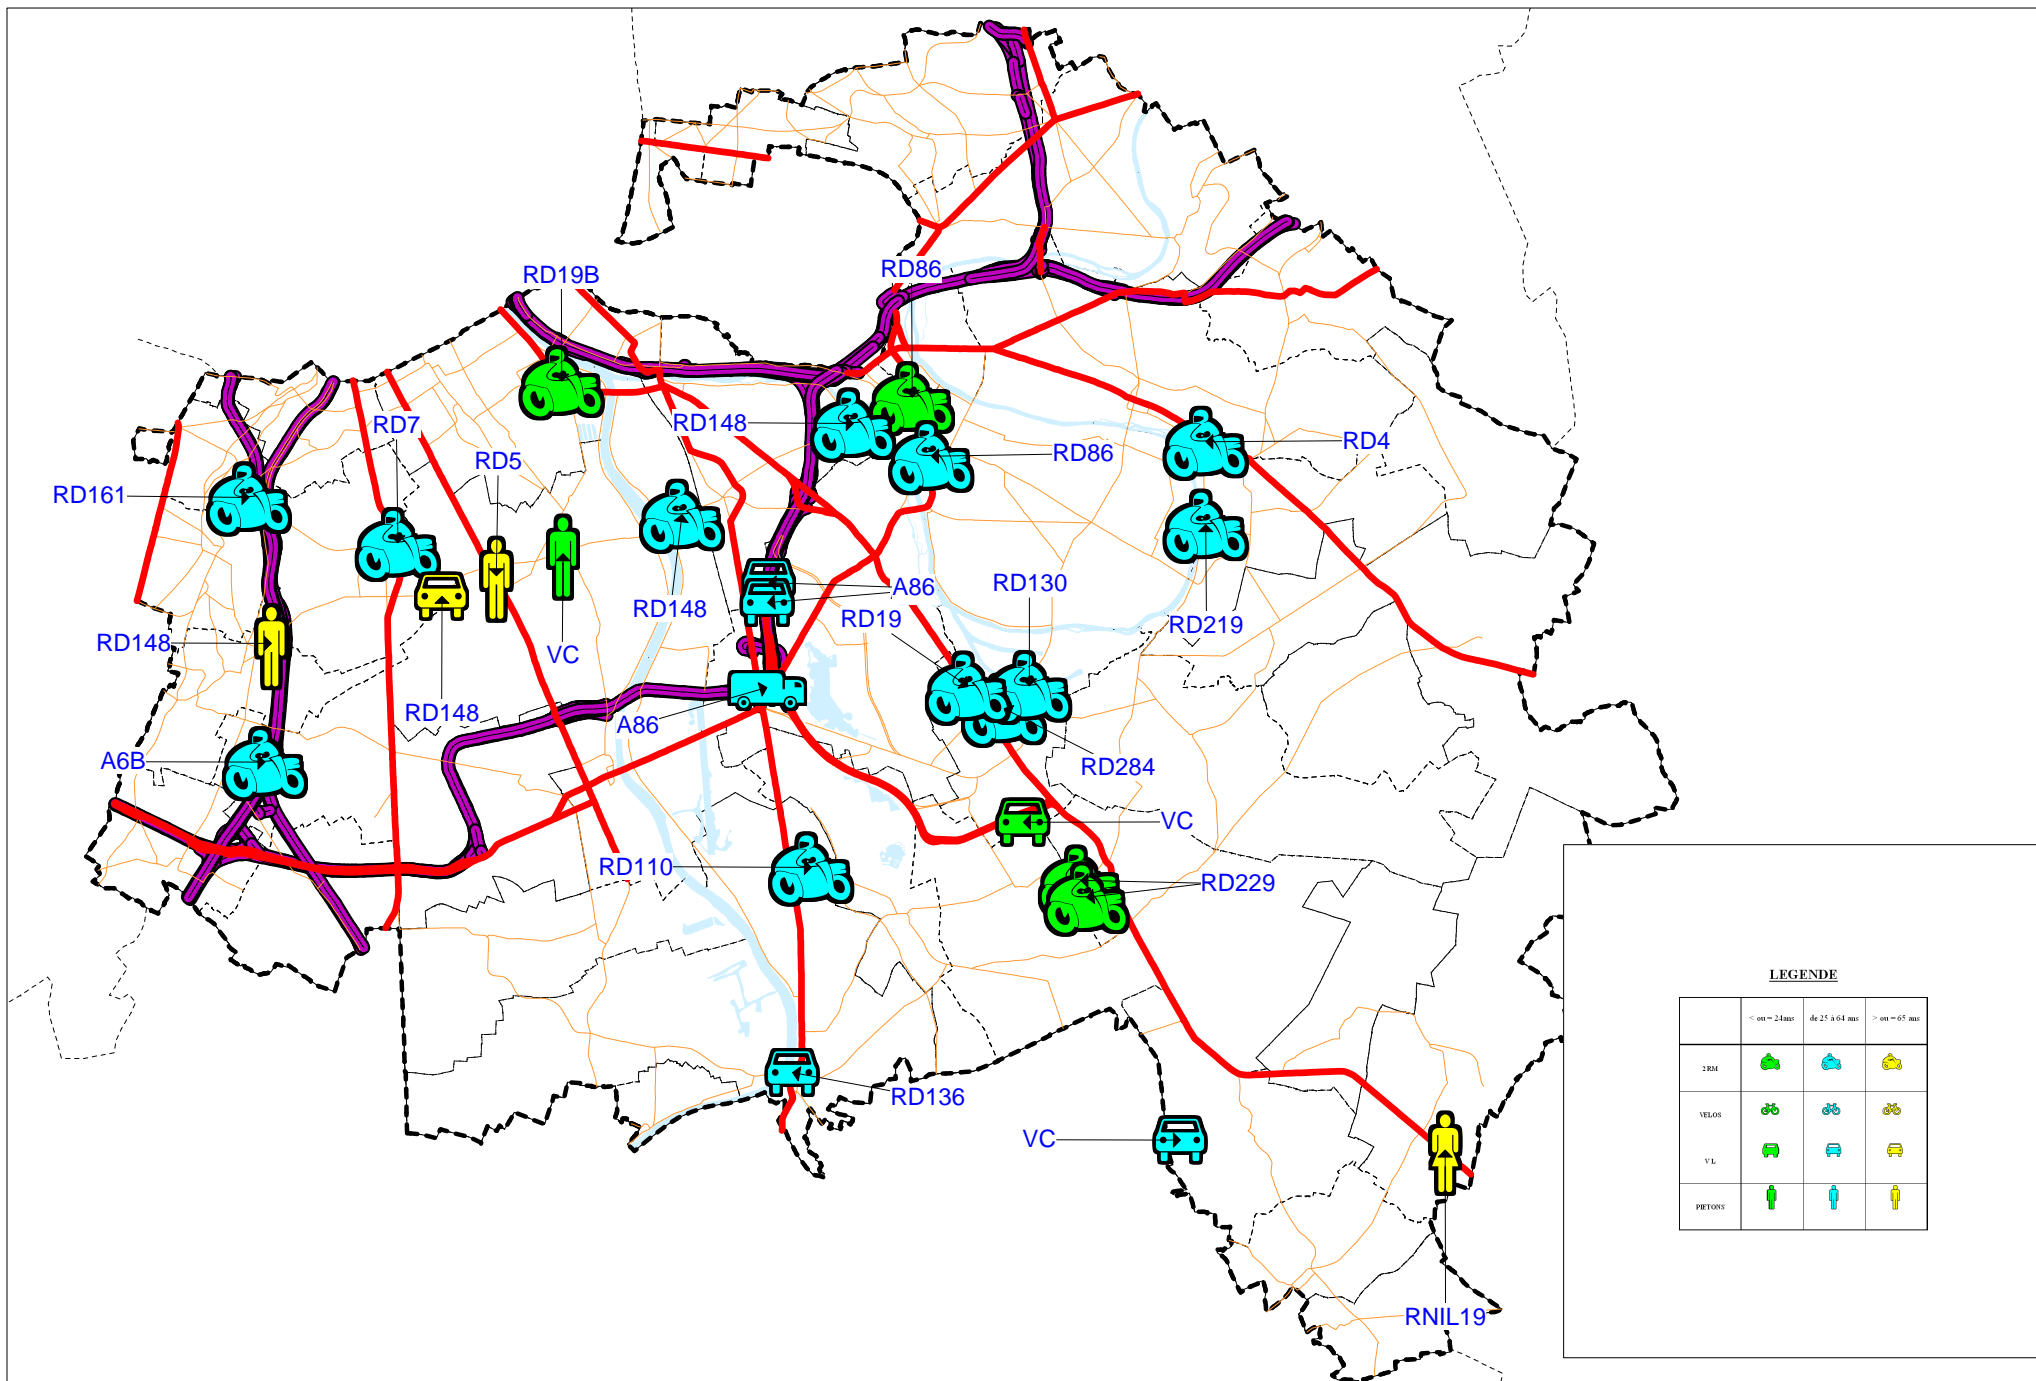

TUES DE L'ANNEE 2010 DEPARTEMENT DU VAL DE MARNE

LEGENDE

	< ou = 24 ans	de 25 à 64 ans	> ou = 65 ans
TRAI			
VELOS			
VL			
PETONS			