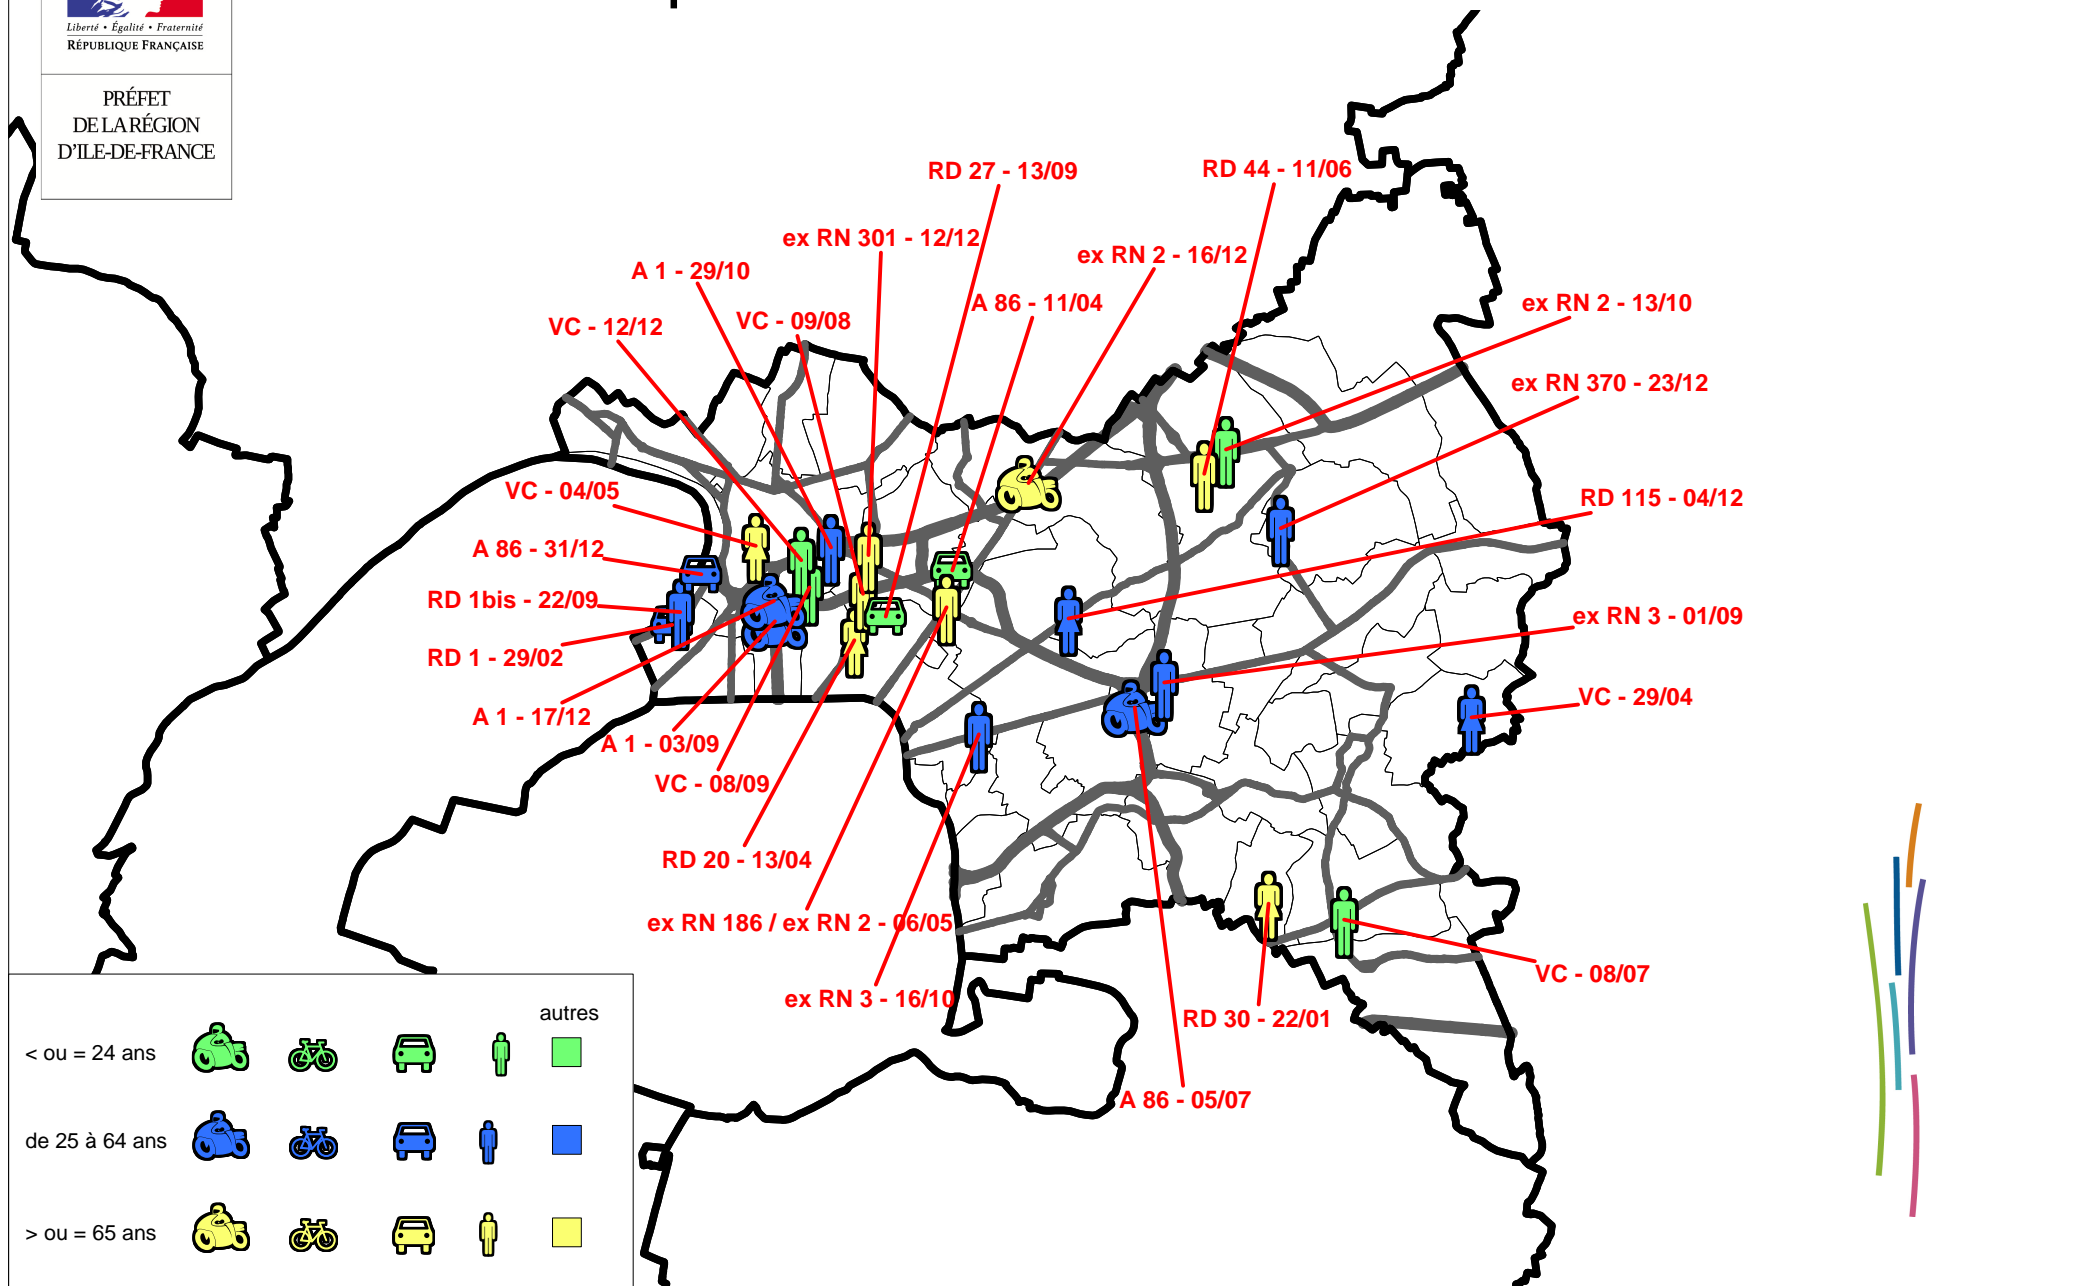

PRÉFET
DE LA RÉGION
D'ÎLE-DE-FRANCE

26 personnes tuées au 31 décembre 2016 en Seine-Saint-Denis

décembre 2016

Service de la Sécurité des Transports

Département sécurité - éducation - circulation routières